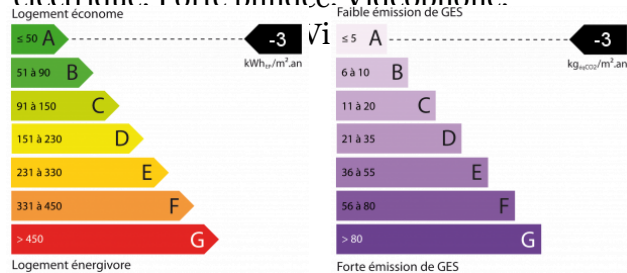

Détails

Référence	1147
Prix	1 090 000 €
Ville	Maisons-Laffitte
Pièces	4 pièces
Surface	124 m ²

Services

Double vitrage, Volets roulants électriques, Éclairage extérieur, Accès handicapé, Ascenseur, Buanderie commune, Digicode, Interphone, Portail électrique. Porte blindée. Vidéophone.